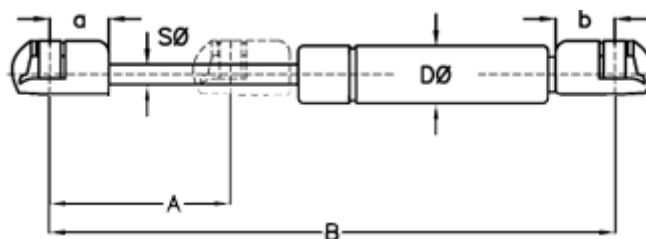

Varenummer: 04005072  
Beskrivelse: Stabilus Lift-O-Mat Gasfjeder 005072 380N  
08 055 0380 Uden kugletap.  
Note: Bruges typisk til køkkenlåger

## Mål

a	= 18
A	= 55
B	= 194 +/-2
b	= 18
Befæstigelse	= Uden kugletap
D Ø	= 19
Materiale	= Kunststof
S Ø	= 8